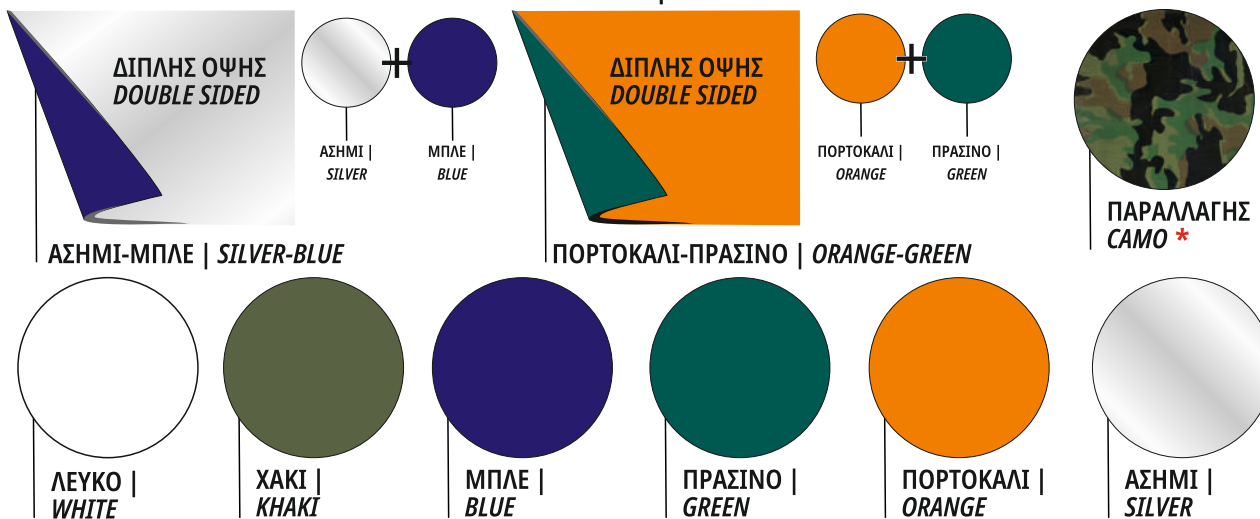

ΧΡΩΜΑΤΟΛΟΓΙΟ | COLOR CHART

ΛΕΥΚΟ |
WHITE
MULTI SCR 001

ΜΠΕΖ |
BEIGE
MULTI SCR 002

ΛΕΥΚΟ-ΓΚΡΙ |
WHITE-GREY
MULTI SCR 003

ΓΚΡΙ ΑΝΟΙΧΤΟ |
LIGHT GREY
MULTI SCR 004

ΓΚΡΙ ΣΚΟΥΡΟ |
DARK GREY
MULTI SCR 005

ΜΠΡΟΝΖΕ-ΓΚΡΙ |
BRONZE-GREY
MULTI SCR 007

ΑΝΘΡΑΚΙ |
ANTHRACITE
MULTI SCR 008

ΜΑΥΟ |
BLACK
MULTI SCR 010

Multiplast

Βάρος | *Weight* 200 gr/m² (±10%)
Πλάτος | *Width* 2,00 m
Μήκος | *Length* 100 m

ΛΙΝΑΤΣΕΣ | PE TARPAULIN

ΧΡΩΜΑΤΟΛΟΓΙΟ | COLOR CHART

***Μόνο η Παραλλαγής είναι διαθέσιμη σε πλάτος 1,83 m | Only Camo is available in width 1,83 m**