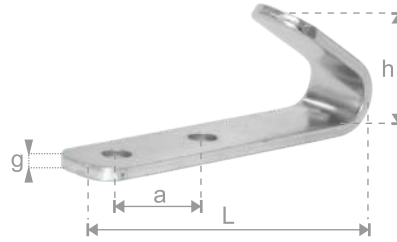

11010
ΓΑΝΤΖΟΣ PB TIR
ΠΛΑΣΤΙΚΟΣ
HOOK PB TIR PLASTIC
a=20 / L=63 / h=10 / b=20

11011
ΓΑΝΤΖΟΣ PB TIR
ΣΙΔΕΡΕΝΙΟΣ
HOOK PB TIR IRON
a=20 / L=65 / h=15 / g=2,5