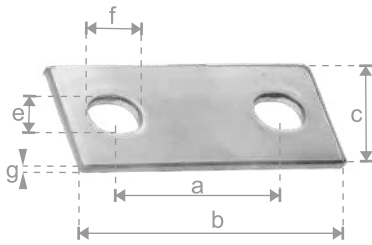

11053
ΛΑΜΑ INOX ΓΙΑ ΚΛΕΙΣΤΡΟ
INOX PLATE PB FOR BUCKLES
a=28 / b=45 / c=20 / g=2 / e=7 / f=9

11054
ΡΟΔΕΛΕΣ ΓΙΑ ΚΛΕΙΣΤΡΟ PB
ΕΠΙΨΕΥΔΑΡΓΥΡΩΜΕΝΕΣ
WASHERS PB ZINK PLATED