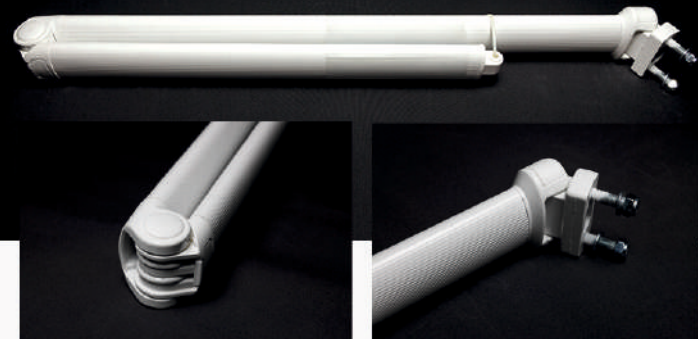

ΒΡΑΧΙΟΝΕΣ ΒΑΡΕΩΣ ΤΥΠΟΥ | HEAVY TYPE ARMS

COMET

ΒΡΑΧΙΟΝΕΣ ΑΛΟΥΜΙΝΙΟΥ
ΜΕ ΔΙΠΛΑ ΣΥΡΜΑΤΟΣΧΟΙΝΑ |
ALUMINIUM ARMS WITH DOUBLE WIRE ROPES

1570	1,50M	1573	2,25M
1571	1,75M	1574	2,50M
1572	2,00M		

ΒΡΑΧΙΟΝΕΣ ΑΛΟΥΜΙΝΙΟΥ ΧΩΡΙΣ ΕΛΑΤΗΡΙΑ |
ALUMINIUM ARMS WITHOUT SPRINGS

15701	1,50M	15722	2,25M
15711	1,75M	15723	2,50M
15721	2,00M		

ΒΡΑΧΙΟΝΕΣ ΑΛΟΥΜΙΝΙΟΥ ΜΕ ΔΙΠΛΑ
ΣΥΡΜΑΤΟΣΧΟΙΝΑ ΚΑΙ ΜΑΛΑΚΑ ΕΛΑΤΗΡΙΑ |
ALUMINIUM ARMS WITH DOUBLE WIRE ROPES
AND SOFT SPRINGS

15710	1,75M	15731	2,25M
15720	2,00M	15741	2,50M

SPACE

ΒΡΑΧΙΟΝΕΣ ΑΛΟΥΜΙΝΙΟΥ ΛΟΞΟΙ
ΜΕ ΔΙΠΛΑ ΣΥΡΜΑΤΟΣΧΟΙΝΑ |
ALUMINIUM SLANTING ARMS WITH DOUBLE
WIRE ROPES

1580	1,50M	1585	2,75M
1581	1,75M	1586	3,00M
1582	2,00M	1587	3,25M
1583	2,25M	1588	3,50M
1584	2,50M	1589	3,75M

ΒΡΑΧΙΟΝΕΣ ΑΛΟΥΜΙΝΙΟΥ ΛΟΞΟΙ ΜΕ ΚΑΔΕΝΑ |
ALUMINIUM SLANTING ARMS WITH CHAIN

1585-K	2,75M	1588-K	3,50M
1586-K	3,00M		

ΒΡΑΧΙΟΝΕΣ ΑΛΟΥΜΙΝΙΟΥ ΕΥΘΕΙΣ ΜΕ ΔΙΠΛΑ ΣΥΡΜΑΤΟΣΧΟΙΝΑ |
ALUMINIUM STRAIGHT ARMS WITH DOUBLE WIRE ROPES

1591	1,75M	1593	2,25M	1595	2,75M
1592	2,00M	1594	2,50M	1596	3,00M
				1598	3,50M

ΒΡΑΧΙΟΝΕΣ ΑΛΟΥΜΙΝΙΟΥ ΛΟΞΟΙ
ΧΩΡΙΣ ΕΛΑΤΗΡΙΑ |
ALUMINIUM SLANTING ARMS
WITHOUT SPRINGS

15862	2,00M	15863	2,75M

ΔΙΑΘΕΤΟΥΜΕ ΠΛΗΡΗ ΓΚΑΜΑ ΠΡΟΪΟΝΤΩΝ

WE HAVE A FULL RANGE OF

- Ηλεκτρικά Μοτέρ-Αυτοματισμοί
- Μηχανισμοί Ρολών & Τέντας
- Τηλεχειριστήρια-Smart Hubs
- Κάμερες-Αισθητήρες-Φωτοκύτταρα

somfy®

- Electric Motors-Automations
- Roller & Awning Mechanisms
- Remote Controls-Smart Hubs
- Cameras-Sensors-Photocells