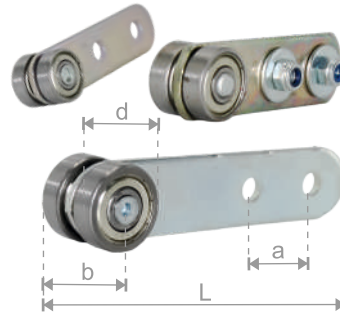

ΡΟΔΑΚΙΑ PB ΓΙΑ ΡΑΓΑ 80 & 100
RUNNERS PB FOR RAIL 80 & 100
11137 a=29/b=23/d=22/L=86
11059 a=29/b=25/d=24/L=86
11058 a=20/b=20/d=19/L=71