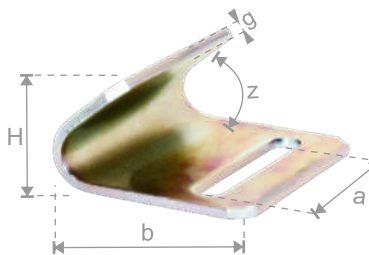

11073
ΚΛΕΙΣΤΡΟ PB
BUCKLE PB

11074
ΚΛΕΙΣΤΡΟ PB INOX
BUCKLE PB INOX

11075
ΚΛΕΙΣΤΡΟ PB INOX
ΑΥΤΟΜΑΤΟ
BUCKLE PB INOX BLOCKADE

11082
ΓΑΝΤΖΟΣ INOX PB ΓΙΑ ΚΛΕΙΣΤΡΟ
HOOK INOX PB FOR BUCKLE
a=51 / b=54 / H=29 / g=3 / z=43°