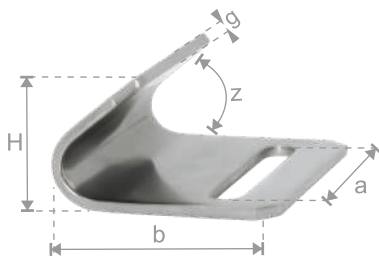

11082
ΓΑΝΤΖΟΣ INOX PB ΓΙΑ ΚΛΕΙΣΤΡΟ
HOOK INOX PB FOR BUCKLE
a=51 / b=54 / H=29 / g=3 / z=43°