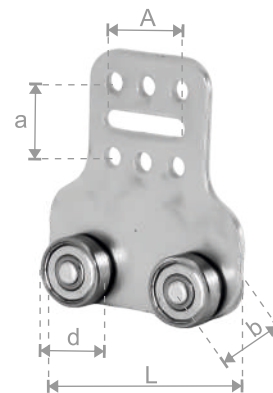

11081
ΡΟΔΑΚΙΑ TG ΤΥΠΟΥ SCHMITZ
RUNNERS TG SCHMITZ TYPE

11067
ΡΟΔΑΚΙΑ PB ΔΙΠΛΑ
ΓΙΑ ΡΑΓΑ 80 & 100
RUNNERS PB DOUBLE
FOR RAIL 80 & 100
a=20/b=20/d=19/L=69/A=25

11076
ΡΟΔΑΚΙΑ PB ΔΙΠΛΑ
ΓΙΑ ΡΑΓΑ 400
RUNNERS PB DOUBLE
FOR RAIL 400
b=29 / d=35 / L=60 / A=52