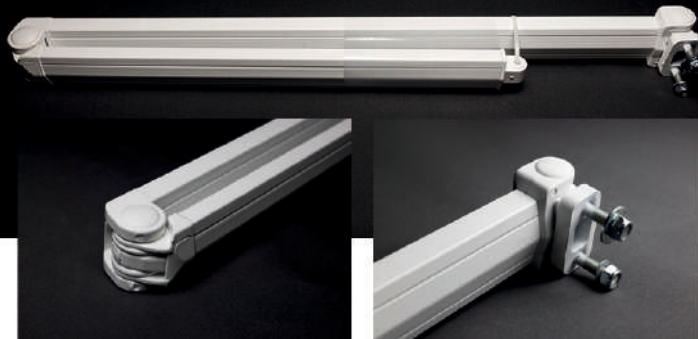

ΒΡΑΧΙΟΝΕΣ ΒΑΡΕΩΣ ΤΥΠΟΥ | HEAVY TYPE ARMS

COMET